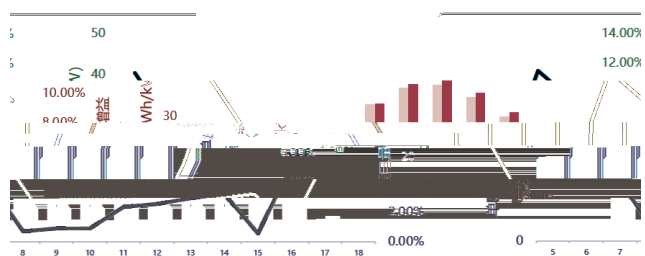

N BC 16

635W

#ž  
@ 45    \$)ž(\$]I Z!]I    \$\* &ž%&]I Z!]I  
\$ž&\$ 。

	BC
TOPCon	BC
635W	635W
2278X1134X30mm	
18 pcs	18pcs
20°	

\$ž  
+ž&) 。

(ž)    )ž+& 。

#\* ž#+

率克品单瓦发电量    飞虎系列单瓦发电量    单瓦增益    同功